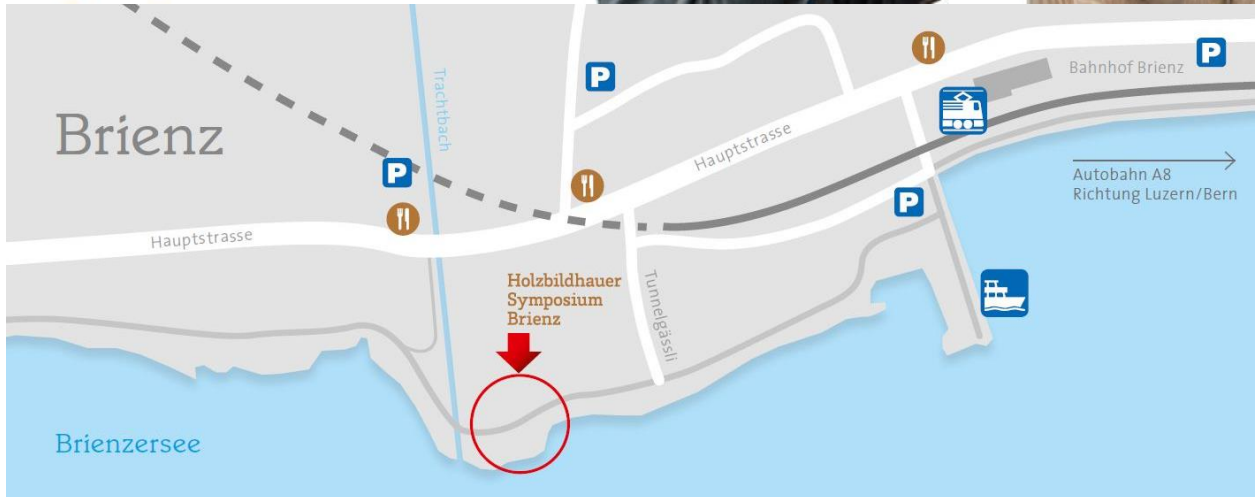

7. - 11. Juli 2015

Internationales Holzbildhauer Symposium Brienz

1 Festzelt mit Bar

2 Verpflegung / Festwirtschaft

3 Konzertbühne

4 Toiletten / WC

5 Kinotheater Brienz

6 Arbeitsraum der Künstler